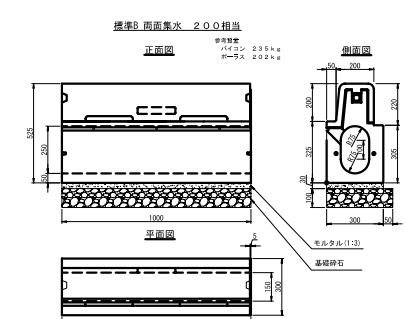

ライン導水ブロックF型 標準部構造図集

名称(title) ライン導水ブロックF型 標準 構造図集	図面番号(Draw.No)
平成 21年 8月 1日	Scale 1/40
イトーヨーギョー (ITO YOGYO CO.LTD)	製図 検図 高岡 井上