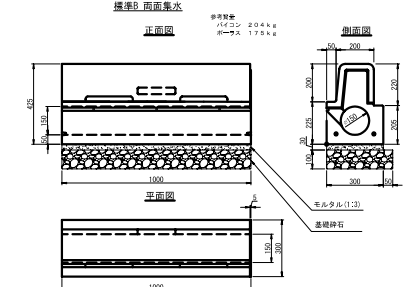

ライン導水ブロックF型 標準部構造図集

名称(title) ライン導水ブロックF型 標準 構造図集	図面番号(Draw.No)
平成 21年 8月 1日	Scale 1/40
イトーヨーギョー (ITO YOGYO CO.LTD)	製図 検図 高岡 井上