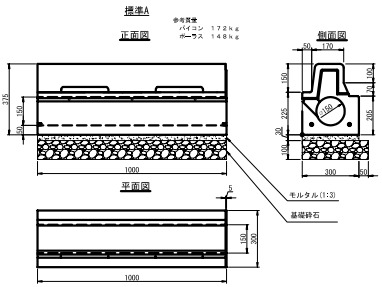

ライン導水ブロックF型 標準部構造図集

名称(title) ライン導水ブロックF型 標準 構造図集	図面番号(Draw.No)
平成 21年 8月 1日	Scale 1/40
イトーヨーギョー (ITO YOGYO CO.LTD)	製図 検図 高岡 井上