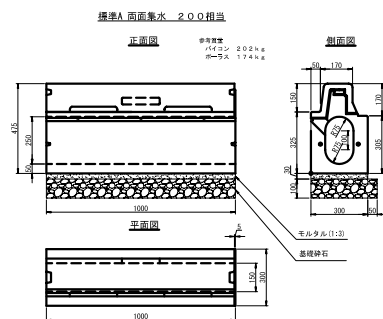

ライン導水ブロックF型 標準部構造図集

名称(title) ライン導水ブロックF型 標準 構造図集	図面番号(Draw.No)
平成 21年 8月 1日	Scale 1/40
イトーヨーギョー (ITO YOGYO CO.LTD)	製図 検図 高岡 井上