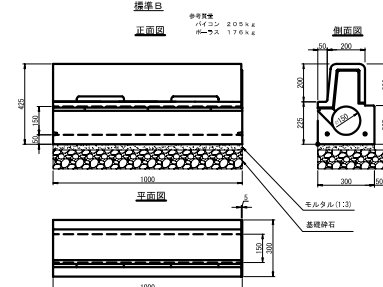

ライン導水ブロックF型 標準部構造図集

名称(title) ライン導水ブロックF型 標準 構造図集	図面番号(Draw.No)
平成 21年 8月 1日	Scale 1/40
イトーヨーギョー (ITO YOGYO CO.LTD)	製図 検図 高岡 井上