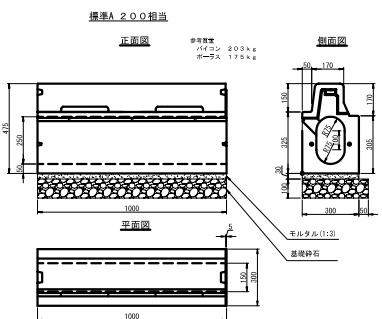

ライン導水ブロックF型 標準部構造図集

名称(title) ライン導水ブロックF型 標準 構造図集	図面番号(Draw.No)
平成 21年 8月 1日	Scale 1/40
イトーヨーギョー (ITO YOGYO CO.LTD)	製図 検図 高岡 井上