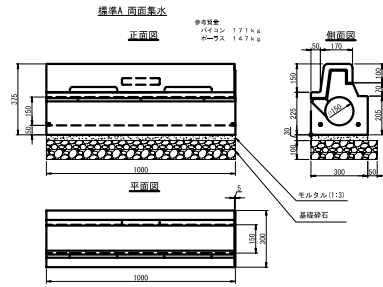

ライン導水ブロックF型 標準部構造図集

名称(title) ライン導水ブロックF型 標準 構造図集	図面番号(Draw.No)
平成 21年 8月 1日	Scale 1/40
イトーヨーギョー (ITO YOGYO CO.LTD)	製図 検図 高岡 井上