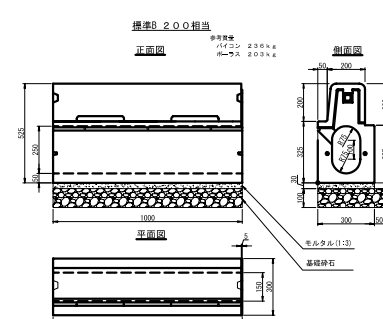

ライン導水ブロックF型 標準部構造図集

名称(title) ライン導水ブロックF型 標準 構造図集	図面番号(Draw.No)
平成 21年 8月 1日	Scale 1/40
イトーヨーギョー (ITO YOGYO CO.LTD)	製図 検図 高岡 井上