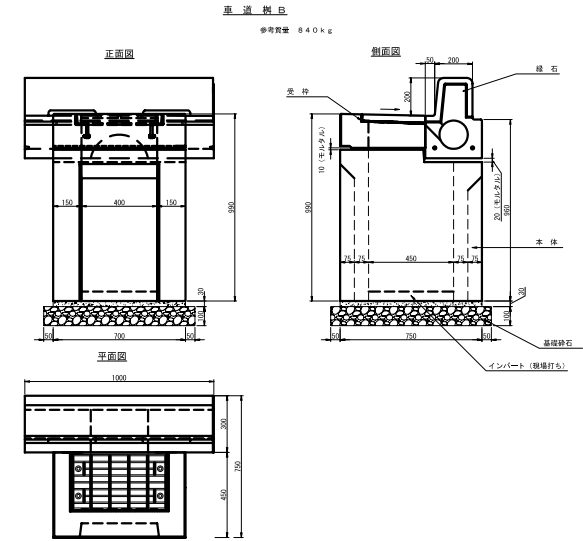

ライン導水ブロックF型 柵構造図集

名称(title) ライン導水ブロックF型 柵 構造図集	図面番号(Draw.No)
平成 21年 8月 1日	Scale 1/40
イトーヨーギョー (ITO YOGYO CO.LTD)	製図 検図 高岡 井上