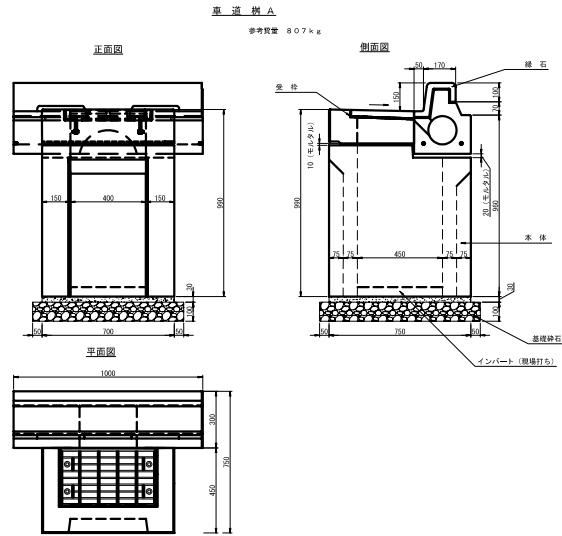

ライン導水ブロックF型 柵構造図集

名称(title) ライン導水ブロックF型 柵 構造図集	図面番号(Draw.No)
平成 21年 8月 1日	Scale 1/40
イトーヨーギョー (ITO YOGYO CO.LTD)	製図 検図 高岡 井上