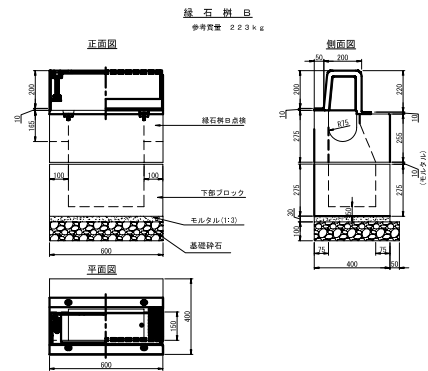

ライン導水ブロックF型 柵構造図集

名称(title) ライン導水ブロックF型 柵 構造図集	図面番号(Draw.No)
平成 21年 8月 1日	Scale 1/40
イトーヨーギョー (ITO YOGYO CO.LTD)	製図 検図 高岡 井上