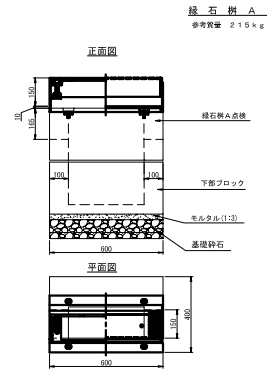

ライン導水ブロックF型 柵構造図集

名称(title) ライン導水ブロックF型 柵 構造図集	図面番号(Draw.No)
平成 21年 8月 1日	Scale 1/40
イトーヨーギョー (ITO YOGYO CO.LTD)	製図 検図 高岡 井上