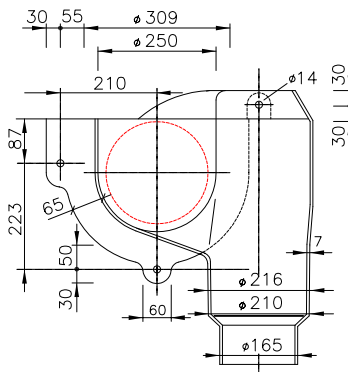

インサイドドロップ 製品図

VU150R

VU150L

VU200R

VU200L

名称 (Title) インサイドドロップ 製品図	図面番号 (Draw.No.) ID1520-3
2006年 1月 19日	Scale nonscale
イトヨギョー (ITO YOGYO CO.,LTD)	製図 検図 赤川 井上