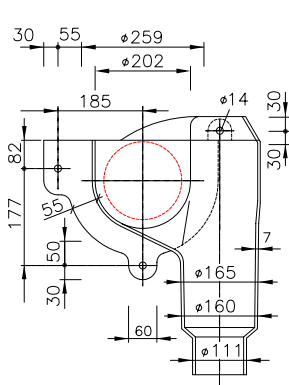

インサイドドロップ 製品図

VU150R

VU150L

VU200R

VU200L

名称 (Title) インサイドドロップ 製品図	図面番号 (Draw.No.) ID1520-3
2006年 1月 19日	Scale nonscale
イトヨギョー (ITO YOGYO CO.,LTD)	製図 検図 赤川 井上