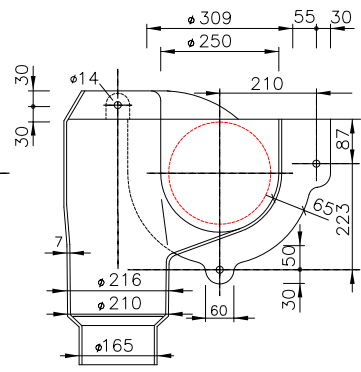

インサイドドロップ 製品図

VU150R

VU150L

VU200R

VU200L

名称 (Title) インサイドドロップ 製品図	図面番号 (Draw.No.) ID1520-3
2006年 1月 19日	Scale nonscale
イトヨギョー (ITO YOGYO CO.,LTD)	製図 検図 赤川 井上