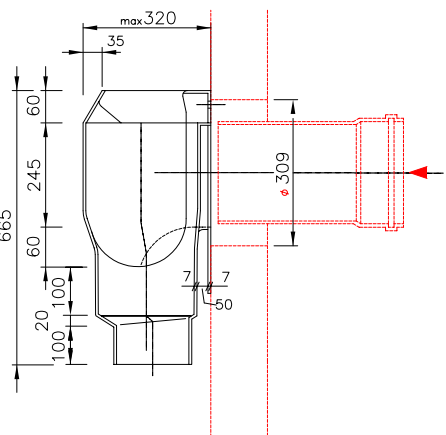

インサイドドロップ 製品図

VU150R

VU150L

VU200R

VU200L

名称 (Title) インサイドドロップ 製品図	図面番号 (Draw.No.) ID1520-3
2006年 1月 19日	Scale nonscale
イトヨギョー (ITO YOGYO CO.,LTD)	製図 検図 赤川 井上