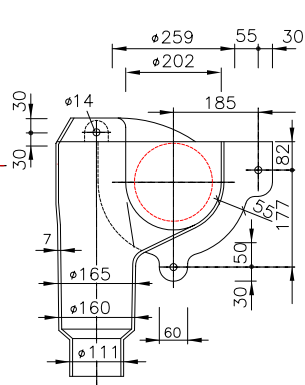

インサイドドロップ 製品図

VU150R

VU150L

VU200R

VU200L

名称 (Title) インサイドドロップ 製品図	図面番号 (Draw.No.) ID1520-3
2006年 1月 19日	Scale nonscale
イトヨギョー (ITO YOGYO CO.,LTD)	製図 検図 赤川 井上