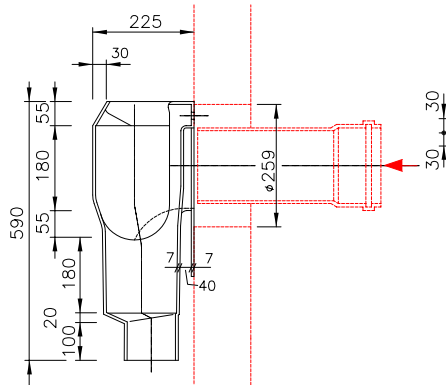

インサイドドロップ 製品図

VU150R

VU150L

VU200R

VU200L

名称 (Title) インサイドドロップ 製品図	図面番号 (Draw.No.) ID1520-3
2006年 1月 19日	Scale nonscale
イトヨギョー (ITO YOGYO CO.,LTD)	製図 検図 赤川 井上