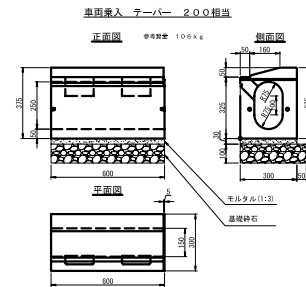

ライン導水ブロックF型 車両乗入部構造図集

名称(title) ライン導水ブロックF型 車乗 構造図集	図面番号(Draw.No)
平成 21年 8月 1日	Scale 1/40
イトーヨーギョー (ITO YOGYO CO.LTD)	製図 検図 高岡 井上