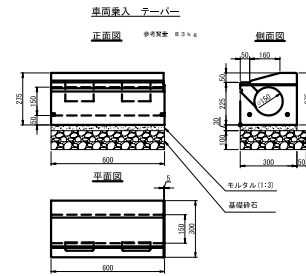

ライン導水ブロックF型 車両乗入部構造図集

名称(title) ライン導水ブロックF型 車乗 構造図集	図面番号(Draw.No)
平成 21年 8月 1日	Scale 1/40
イトーヨーギョー (ITO YOGYO CO.LTD)	製図 検図 高岡 井上