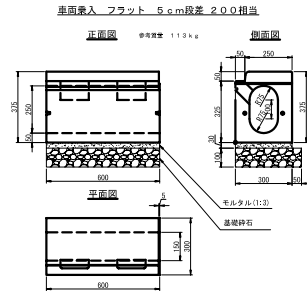

ライン導水ブロックF型 車両乗入部構造図集

名称(title) ライン導水ブロックF型 車乗 構造図集	図面番号(Draw.No)
平成 21年 8月 1日	Scale 1/40
イトーヨーギョー (ITO YOGYO CO.LTD)	製図 検図 高岡 井上