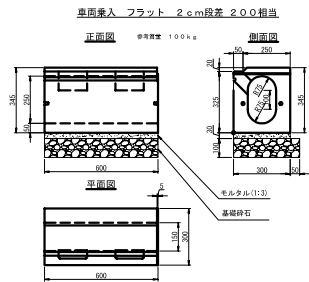

ライン導水ブロックF型 車両乗入部構造図集

名称(title) ライン導水ブロックF型 車乗 構造図集	図面番号(Draw.No)
平成 21年 8月 1日	Scale 1/40
イトーヨーギョー (ITO YOGYO CO.LTD)	製図 検図 高岡 井上