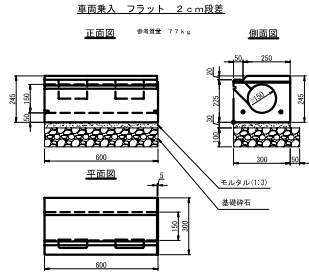

ライン導水ブロックF型 車両乗入部構造図集

名称(title) ライン導水ブロックF型 車乗 構造図集	図面番号(Draw.No)
平成 21年 8月 1日	Scale 1/40
イトーヨーギョー (ITO YOGYO CO.LTD)	製図 検図 高岡 井上