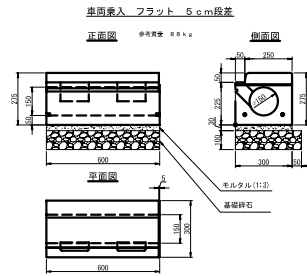

ライン導水ブロックF型 車両乗入部構造図集

名称(title) ライン導水ブロックF型 車乗 構造図集	図面番号(Draw.No)
平成 21年 8月 1日	Scale 1/40
イトーヨーギョー (ITO YOGYO CO.LTD)	製図 検図 高岡 井上