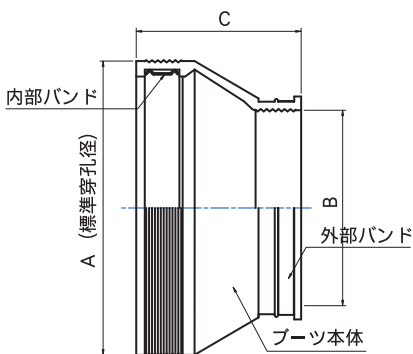

寸法・適応管種

品番	寸法(mm)			適応管種・呼び径				
	A	B	C	塩ビ管	ヒューム管	セラミック管	スーパースリプ管	塩ビ卵形管
S106-7	181	114	152	100	—	—	—	100
S406-10A	259	165	152	150	—	—	—	150
S406-12B	309	177	152	—	—	150	150	—
S406-12A	309	218	152	200	150	—	—	—
S406-12	309	254	152	—	—	200	200	—
S106-12A	309	218	203	—	—	—	—	200
S106-14A	358	267	203	250	200	—	—	—
S106-16B	409	267	203	—	—	—	—	250
S106-16A	409	311	203	300	250	250	250	300
S106-16	409	356	203	—	300	300	—	—
※1 S106-20B	511	381	203	350	300	—	—	—
※1 S106-20A	511	419	203	400	350	350	—	—
※1 S106-20	511	457	203	450	400	—	—	—

※1 管取付け壁厚100mm以上必要です。

標準穿孔径以外の穿孔径にも対応しています。